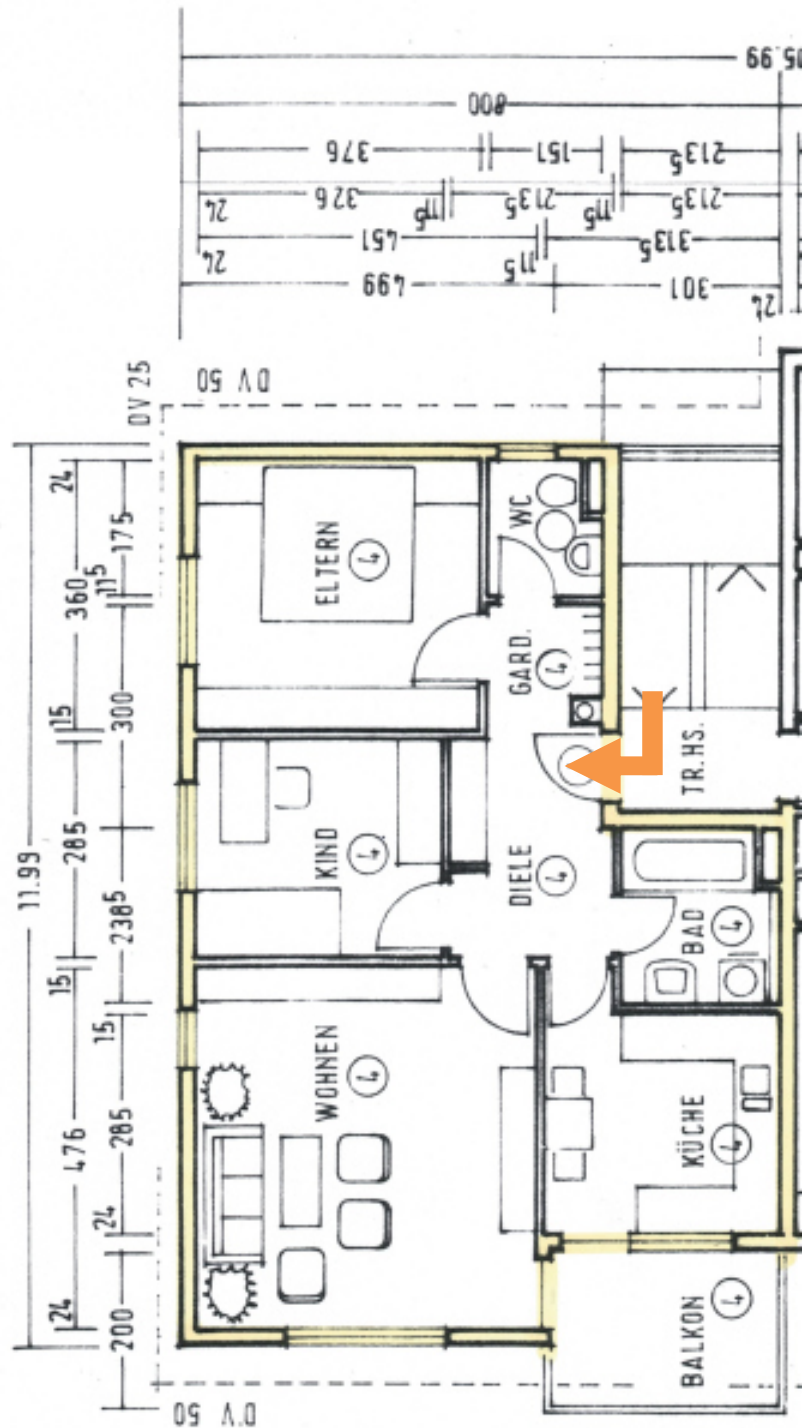

VM.328 - Interne Objektnummer ••• Grundriss ••• 3 Zimmer Wohnung ••• 70839 Gerlingen

VM.328 - Grundriss