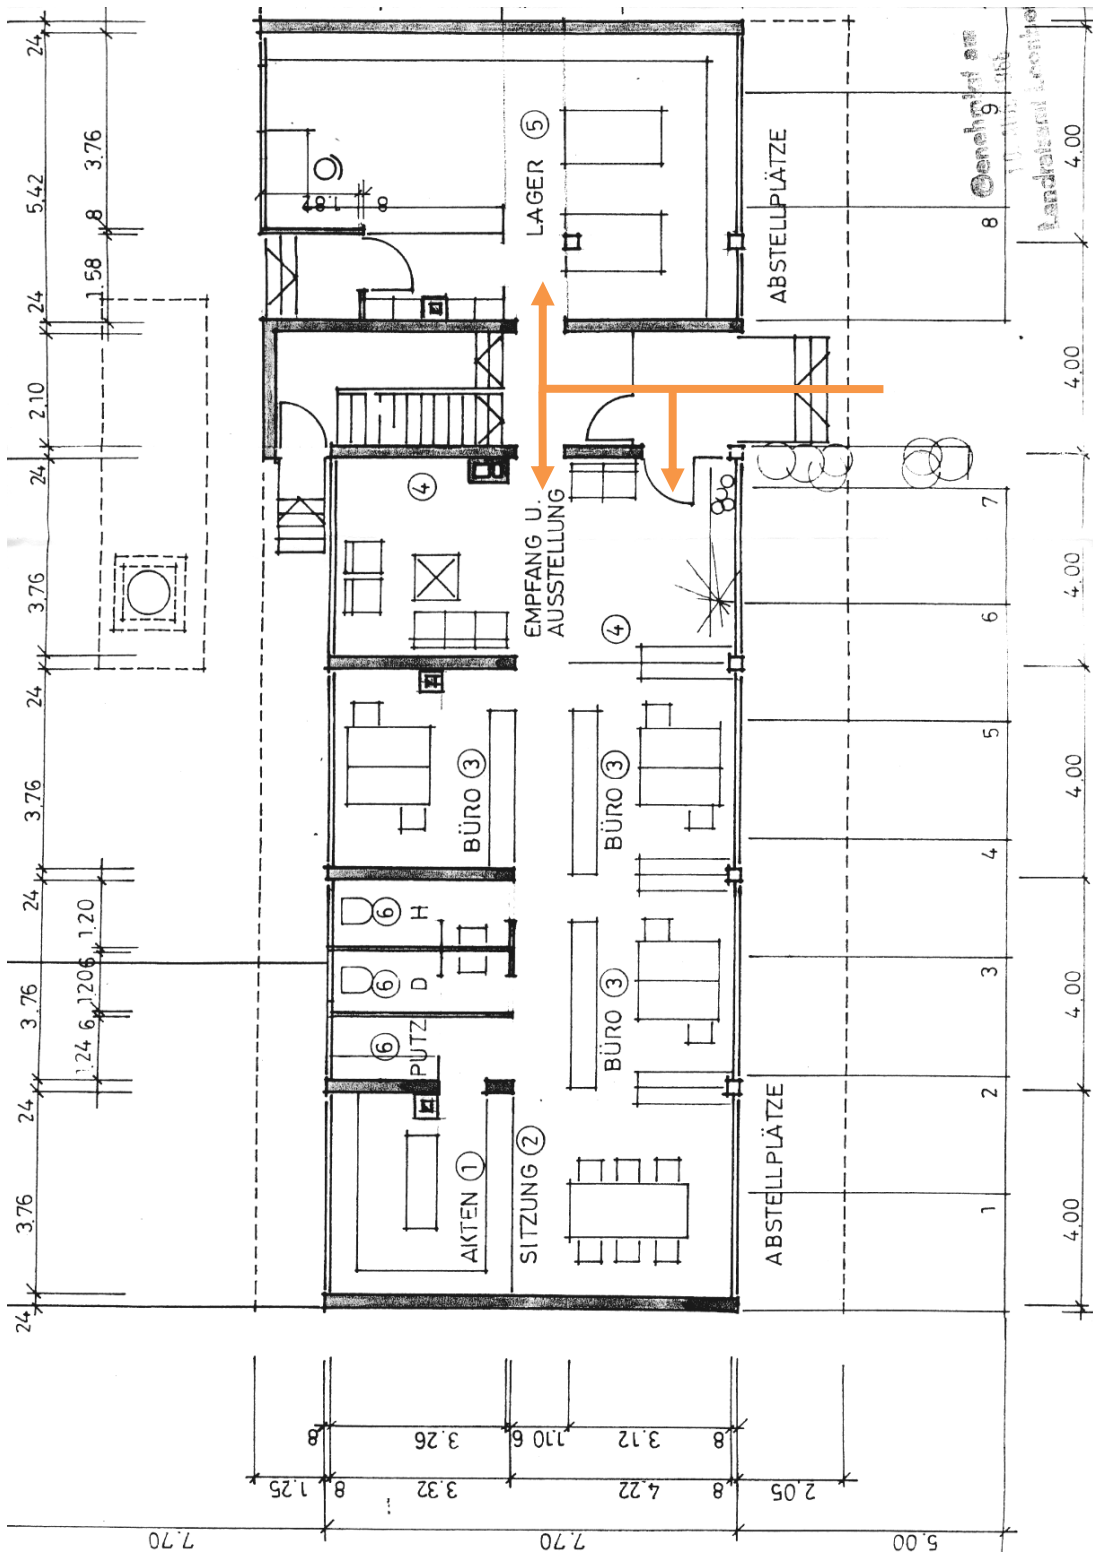

PA.118 - Interne Objektnummer ••• Grundriss ••• Bürofläche ••• 70825 Korntal-Münchingen, Ortsteil Kallenberg

PA.118 - Grundriss