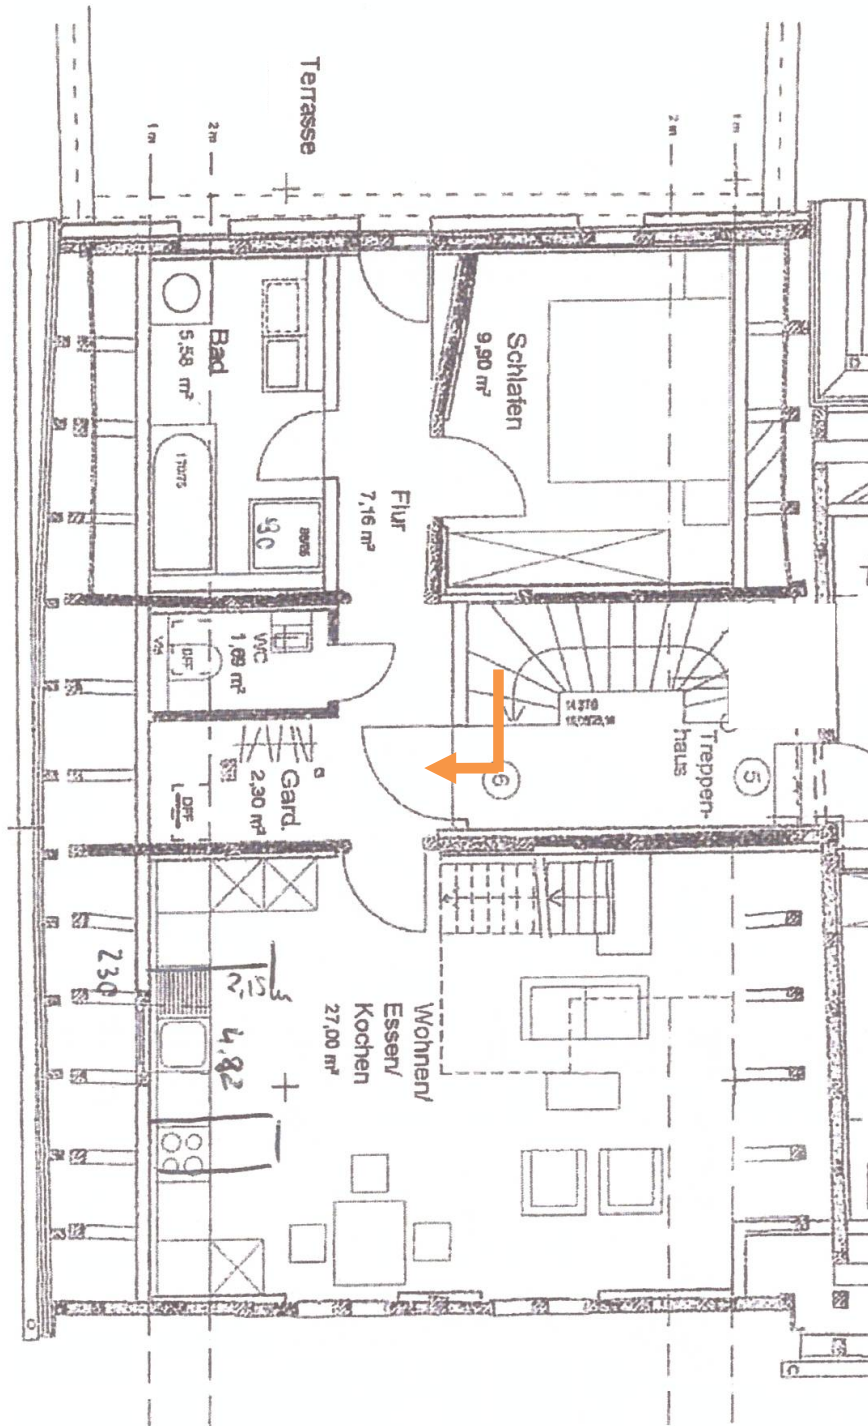

VM.368 - Interne Objekt Nummer ••• 3-4 Zi. Maisonette Whg. ••• 71254 Ditzingen-Heimerdingen  
Grundriss 2.OG

VM.368 - Interne Objekt Nummer ••• 3-4 Zi. Maisonette Whg. ••• 71254 Ditzingen-Heimerdingen  
Grundriss DG